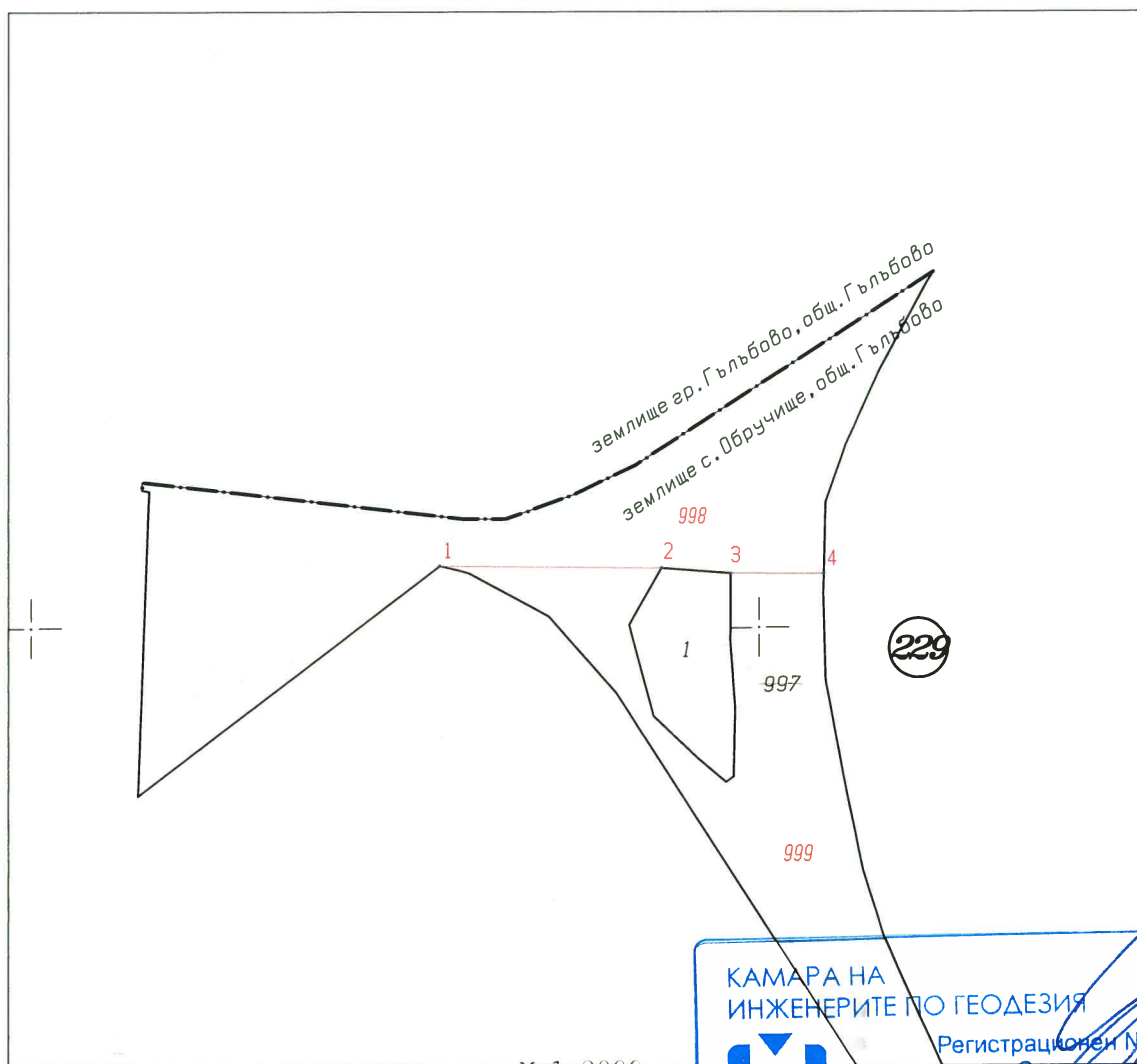

на поземлен имот 53134.229.997

с.ОБРУЧИЩЕ, ЕКАТТЕ: 53134, общ. ГЪЛЪБОВО, обл. СТАРА ЗАГОРА по кадастрална карта, одобрена със заповед № РД-18-1722 от 17.10.2018 г. на **ИЗПЪЛНИТЕЛЕН ДИРЕКТОР НА АГКК.**

Адрес : местност -----
 Площ : 18.221 дка.
 Трайно предназначение : Земеделска територия
 Начин на трайно ползване : Пасище
 Стар идентификатор : пл.№ 000997

Собственици:

1.ОБЩИНА ГЪЛЪБОВО, БУЛСТАТ 000817696, гр.ГЪЛЪБОВО, бул. ""РЕПУБЛИКА"" № 48, п.код:6280

Документ: АПОС № 141 от 07.05.2020 г. издаден от СЛУЖБА ПО ВПИСВАНИЯТА - ГЪЛЪБОВО, том: I, регистър: 227

Новообразувани поземлени имоти:

Проектен имот № 229.998, проектна площ 7.930 дка.

Съсед: 53134.229.999, 53134.229.1

Проектен имот № 229.999, проектна площ 10.291 дка.

Съсед: 53134.229.998, 53134.229.1

Проектни координати:

№ на точка	X	Y
1	4667217.19	532112.13
2	4667216.56	532173.05
3	4667215.06	532192.08
4	4667215.01	532217.69